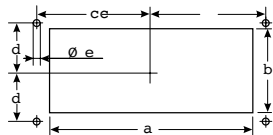

## LISTELLO PASSACAVO PER CAVI INTESTATI KDL/C

Il listello passa cavo KDL/C serve per il passaggio di cavi confezionati. Il sistema KDL/C è un sistema divisibile che consente l'installazione di max. 48 cavi confezionati di compattezza elevata in modo semplice e veloce in un armadio elettrico o in una morsetteria.

### CARATTERISTICHE:

Tessera: Polipropilene (PP) - Blocco: TPE

Proprietà antincendio UL94 V0

-30 - 100 °C

Senza LABS

Classe di protezione IP 54 (con elementi passa cavo e cavi idonei)

Resistente ai raggi UV

### CONFORMITÀ E OMOLOGHE:

RoHS (direttiva CE 2011/65/UE)

Omologazione cURus

Made in Germany

Codice	Tipo	Quantità passaggi piccolo/medio/grande	Pz. conf. Pz.	Altezza di montaggio (EH) mm	A mm	B mm	a mm	b mm	c mm	d mm	e mm
Per apertura standard dimensione 24 poli											
MP87141012	KDL/C 24/12	12 / 0 / 0	1	15,00	148,00	58,00	112,00	36,00	65,00	16,00	5,50
MP87141024	KDL/C 24/9	8 / 1 / 0	1	15,00	148,00	58,00	112,00	36,00	65,00	16,00	5,50
MP87141020	KDL/C 24/8	6 / 2 / 0	1	15,00	148,00	58,00	112,00	36,00	65,00	16,00	5,50
MP87141026	KDL/C 24/4	0 / 4 / 0	1	15,00	148,00	58,00	112,00	36,00	65,00	16,00	5,50
Per apertura standard dimensione 16 poli											
MP87141028	KDL/C 16/8	8 / 0 / 0	1	15,00	121,00	58,00	86,00	36,00	51,50	16,00	5,50
MP87141032	KDL/C 16/7	6 / 1 / 0	1	15,00	121,00	58,00	86,00	36,00	51,50	16,00	5,50
MP87141036	KDL/C 16/3	0 / 3 / 0	1	15,00	121,00	58,00	86,00	36,00	51,50	16,00	5,50
Per apertura standard dimensione 10 poli											
MP87141040	KDL/C 10/6	6 / 0 / 0	1	15,00	101,00	58,00	65,00	36,00	41,50	16,00	5,50
MP87141043	KDL/C 10/5	4 / 1 / 0	1	15,00	101,00	58,00	65,00	36,00	41,50	16,00	5,50
MP87141041	KDL/C 10/2	0 / 2 / 0	1	15,00	101,00	58,00	65,00	36,00	41,50	16,00	5,50
Per apertura standard dimensione 10 poli											
MP87141046	KDL/C 6/4	4 / 0 / 0	1	15,00	74,00	58,00	46,00	36,00	29,00	16,00	5,50